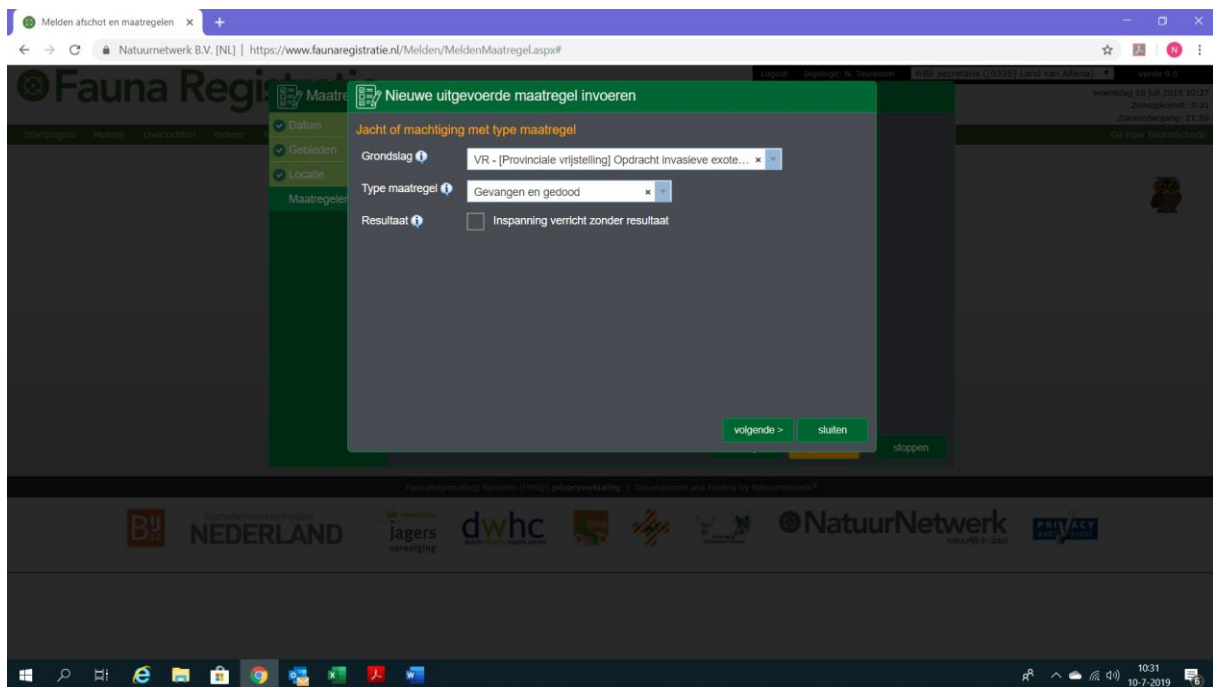

Type maatregel

GR - [Grofwild] Wnb Damhert opdracht

GR - [Grofwild] Wnb Damhert opdracht

GR - [Grofwild] Wnb Ree ontheffing 2017-2023

VR - [Landelijke vrijstelling] Landelijk vrijgestelde soorten

VR - [Provinciale vrijstelling] Opdracht invasieve exoten en verwilderde dieren

VR - [Provinciale vrijstelling] Woelrat

volgende > sluiten stoppen

Faunaregistratie System (FRS) | privacyverklaring | Development and hosting by NatuurNetwerk®

BU NEDERLAND jagers vereniging dwhc EWN NatuurNetwerk PRIVACY

10:31 10-7-2019

WILDBEHEERENHEID "LAND VAN ALTENA" JACHT & FAUNABEHEER

3. Bij selecteer een maatregeltype klikt u op Gevangen en gedood.

4. Kies voor de juiste diersoort en vul het aantal in. Hierna gaat u verder volgens de aanwijzingen op het scherm.